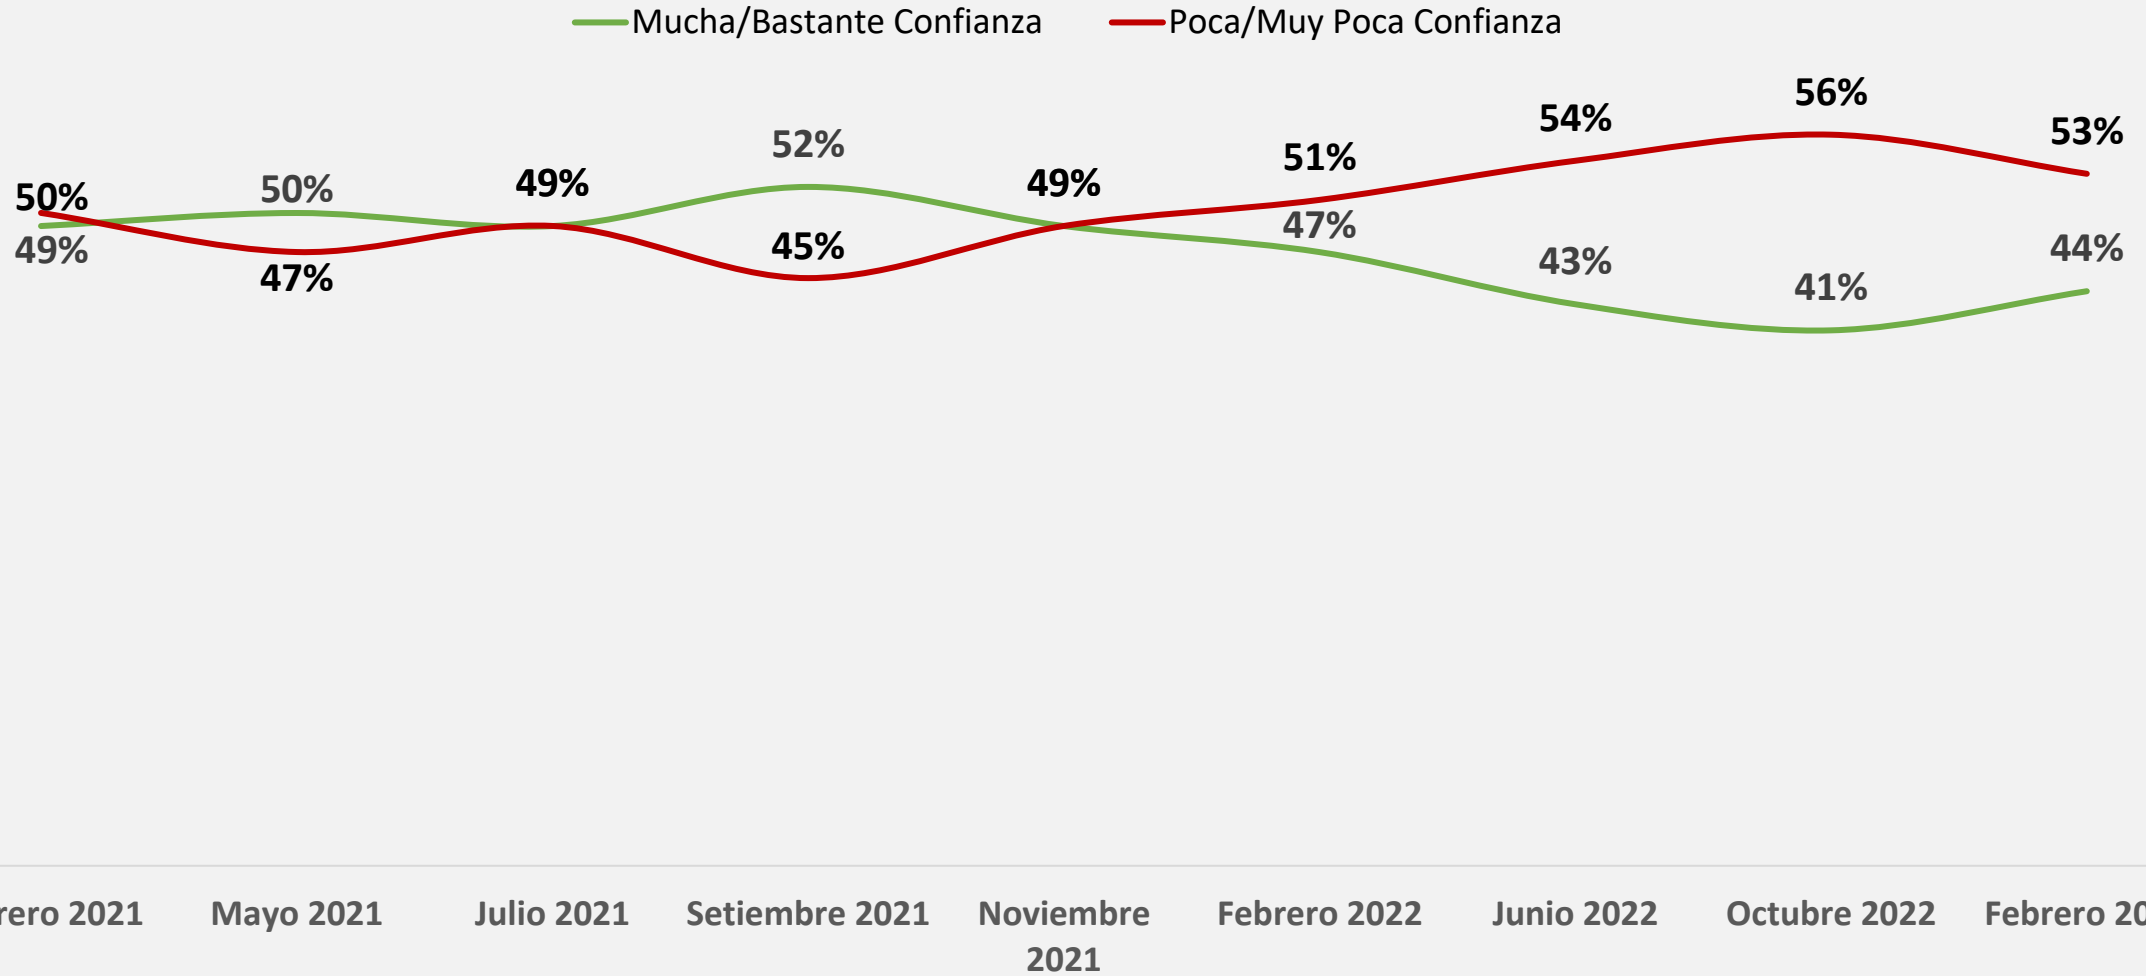

INFORME FINAL DE INVESTIGACIÓN

ENCUESTA NACIONAL FACTUM

**Confianza en el presidente de la
República**

1er bimestre 2023

¿Cuánta confianza tiene en el presidente Luis Lacalle Pou?

Evolución de Confianza en el Presidente de la República

¿Cuánta confianza tiene en el presidente Luis Lacalle Pou?

¿Cuánta confianza tiene en el presidente Luis Lacalle Pou?

Evolución de Mucha y Bastante Confianza en el Presidente de la República según voto en Oct 2019